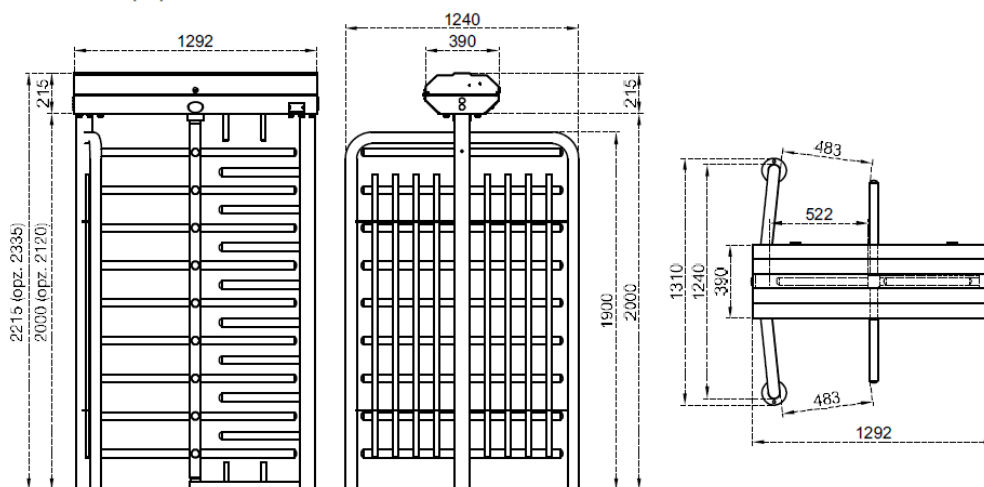

## CM-TA-400S TORNELLO TUTTA ALTEZZA, SINGOLO, 4 SETTORI

Tornello a tutta altezza, singolo, a quattro settori. Funzionamento bidirezionale, elettromeccanico o motorizzato (opzionale), con struttura e rotore in acciaio verniciato o inox. Viene fornito completo di indicatori di stato e di passaggio sul fronte e di illuminazione a LED nella parte superiore. In caso di interruzione di corrente, libera il passaggio consentendo il libero movimento del rotore centrale in entrambe le direzioni (in opzione c'è la possibilità di sbloccare una direzione e mantenere bloccata quella opposta).

### SPECIFICHE TECNICHE

Luogo di Utilizzo	Interno, Esterno
Temperatura di Esercizio	-20°C/+68°C (Fino a -50°C con riscaldatore opzionale)
Umidità	Umidità relativa 95% senza condensa
Struttura/Bracci	Struttura su elementi portanti (travi tubolari), coperchio superiore impermeabile, vano componenti meccanici chiuso. Completamente smontabile. Rotore a quattro settori (90°), ciascuno con 9 bracci smontabili singolarmente.
Alimentazione	Tensione di esercizio: 110/220V CA 50/60 Hz, 24V CC
Indicatori/Illuminazione	Indicatori di stato/direzione: LED/illuminazione passaggio a LED
Modalità di Funzionamento	Sistema bidirezionale (Entrata-Uscita). Modalità operative selezionabili tramite dip switch: accesso controllato su entrambi i lati, un lato libero/un lato controllato, o accesso libero su entrambi i lati (con input singolo).
Sistema di Controllo	Compatibile con qualsiasi controllo accessi di terze parti grazie a input/output con contatti puliti.
Prestazioni (Capacità nominale)	Manuale: max. 60 passaggi/min. Motorizzato: max. 48 passaggi/min. (La capacità nominale può variare in base al sistema di controllo accessi in uso).
Modalità di Emergenza/Guasto	Libero passaggio (fail safe) in entrambe le direzioni. Compatibile con sistemi antincendio. Ritorno alla modalità operativa normale al termine dell'emergenza.

#### Dimensioni (mm)

Il prodotto può essere soggetto a variazioni senza preavviso